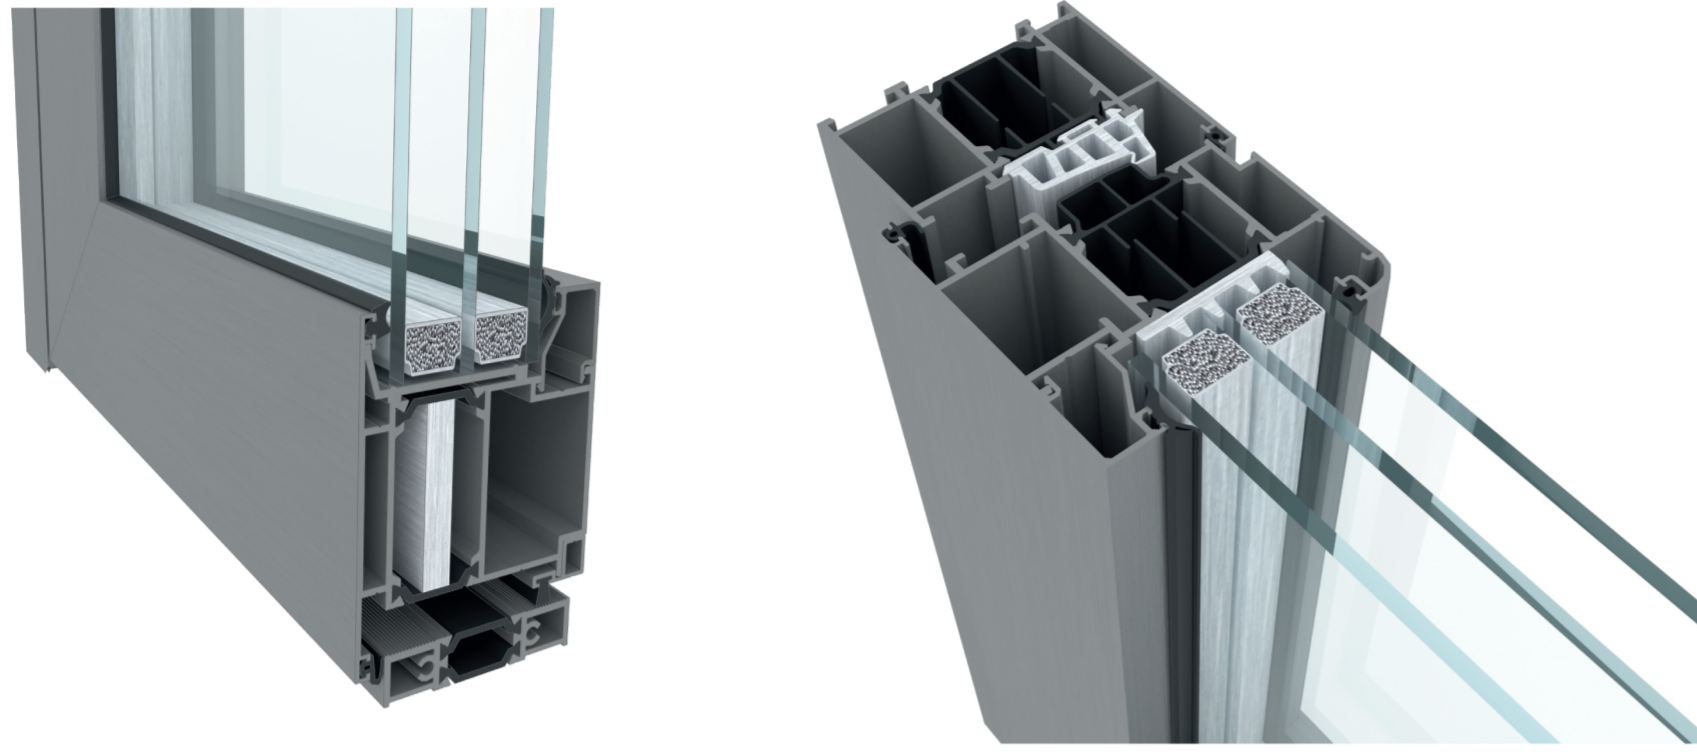

VIDNAL V72

ОКОННО-ДВЕРНАЯ СИСТЕМА

V72 – ТЕПЛАЯ ОКОННО-ДВЕРНАЯ СИСТЕМА С РАСШИРЕННЫМИ ВОЗМОЖНОСТЯМИ

ПОКАЗАТЕЛИ

Монтажная глубина – 72 мм. Полиамидный термомост 26, 32 мм. Три контура уплотнения EPDM. Толщина заполнения – от 25 до 56 мм, европаз 14/18 мм рама, 15/20 мм створка. Идеальное сочетание с фурнитурой ROTO. Установка «скрытой фурнитуры». Приведенное сопротивление теплопередачи системы $R_0=0.83$ м² С/Вт. Класс водонепроницаемости и воздухопроницаемости – А. Класс звукоизоляции – Б.

ТИПЫ ИСПОЛНЕНИЯ ОКОННО-ВИТРАЖНЫХ КОНСТРУКЦИЙ

Поворотное, поворотно-откидное, PASK (параллельно-сдвижное). Балконное остекление с возможностью монтажа и остекления изнутри.

ТИПЫ ИСПОЛНЕНИЯ ДВЕРЕЙ

Распашные одностворчатый или двухстворчатые двери с наружным, внутренним открыванием створок. Штупьное или безштупьное исполнение двухстворчатых дверей.