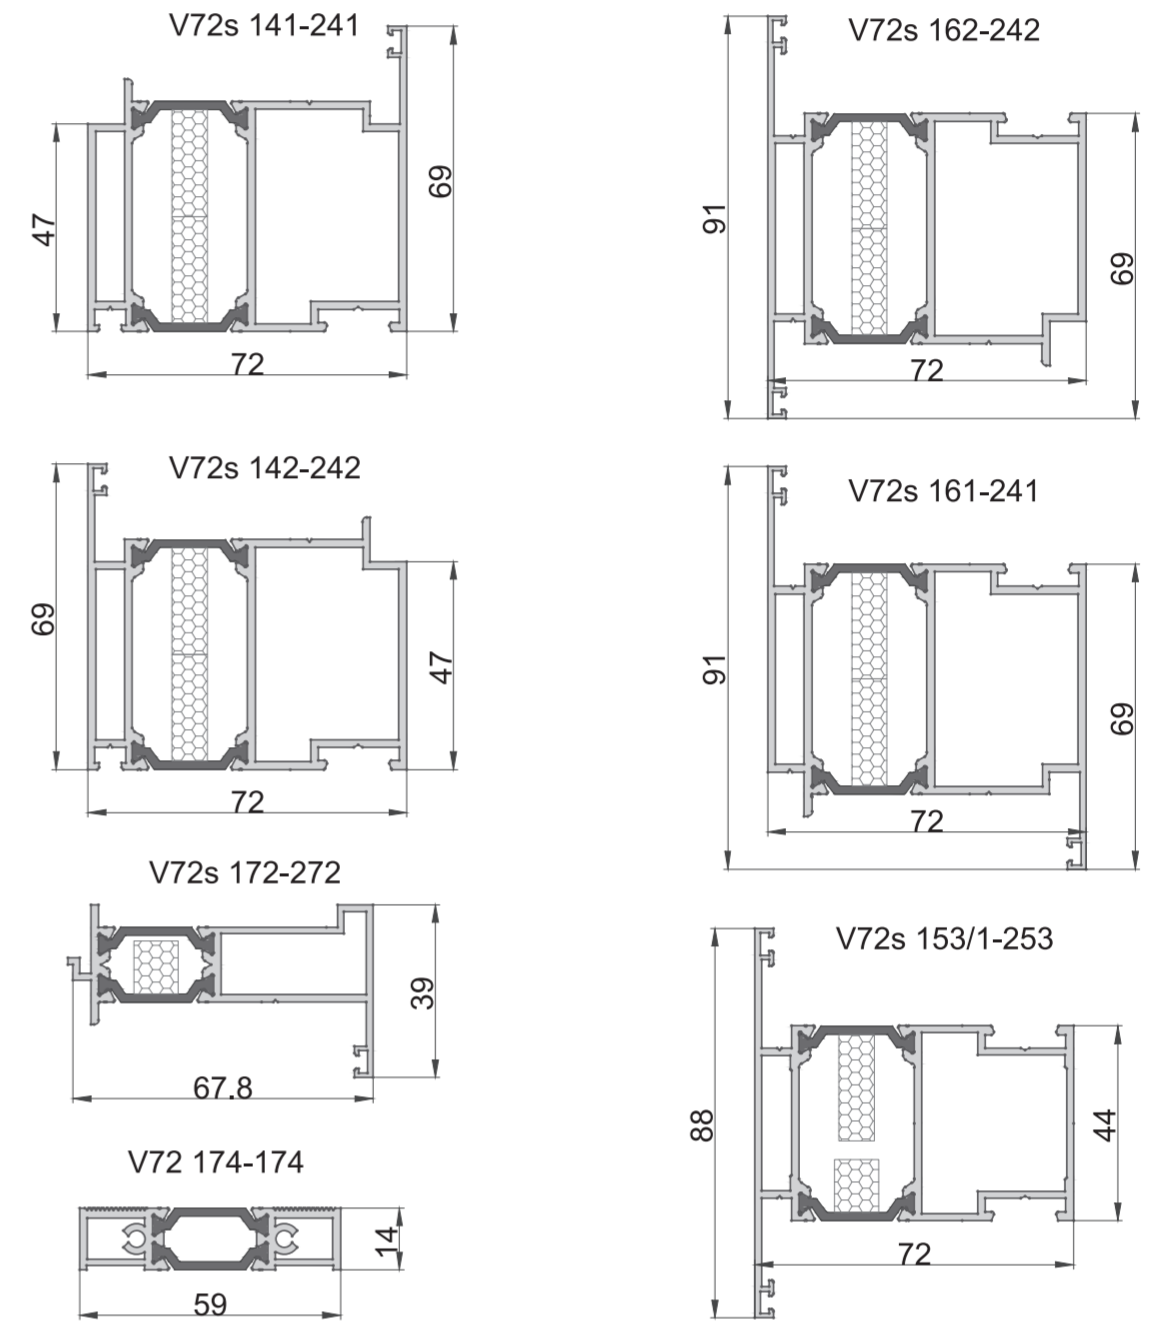

Дверной профиль