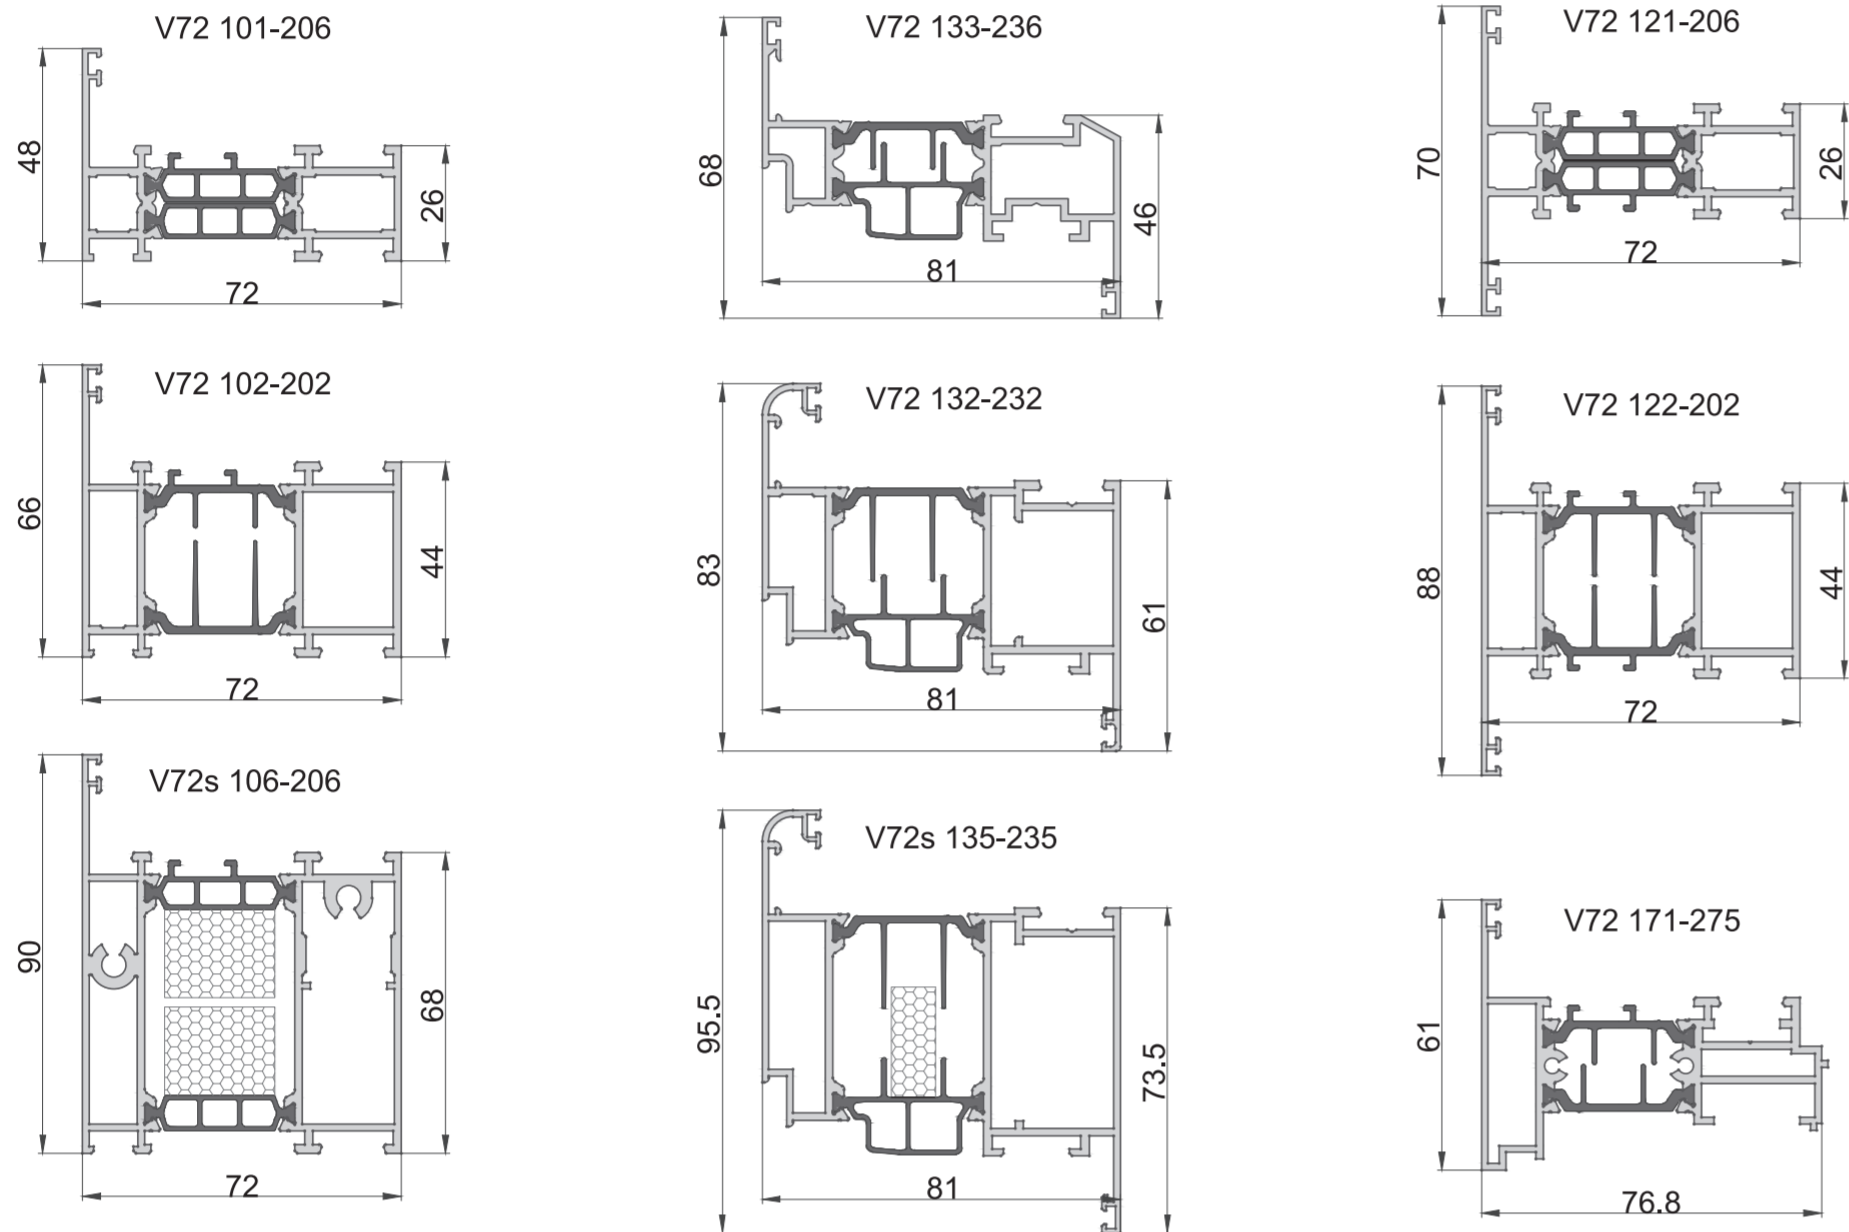

Оконный профиль