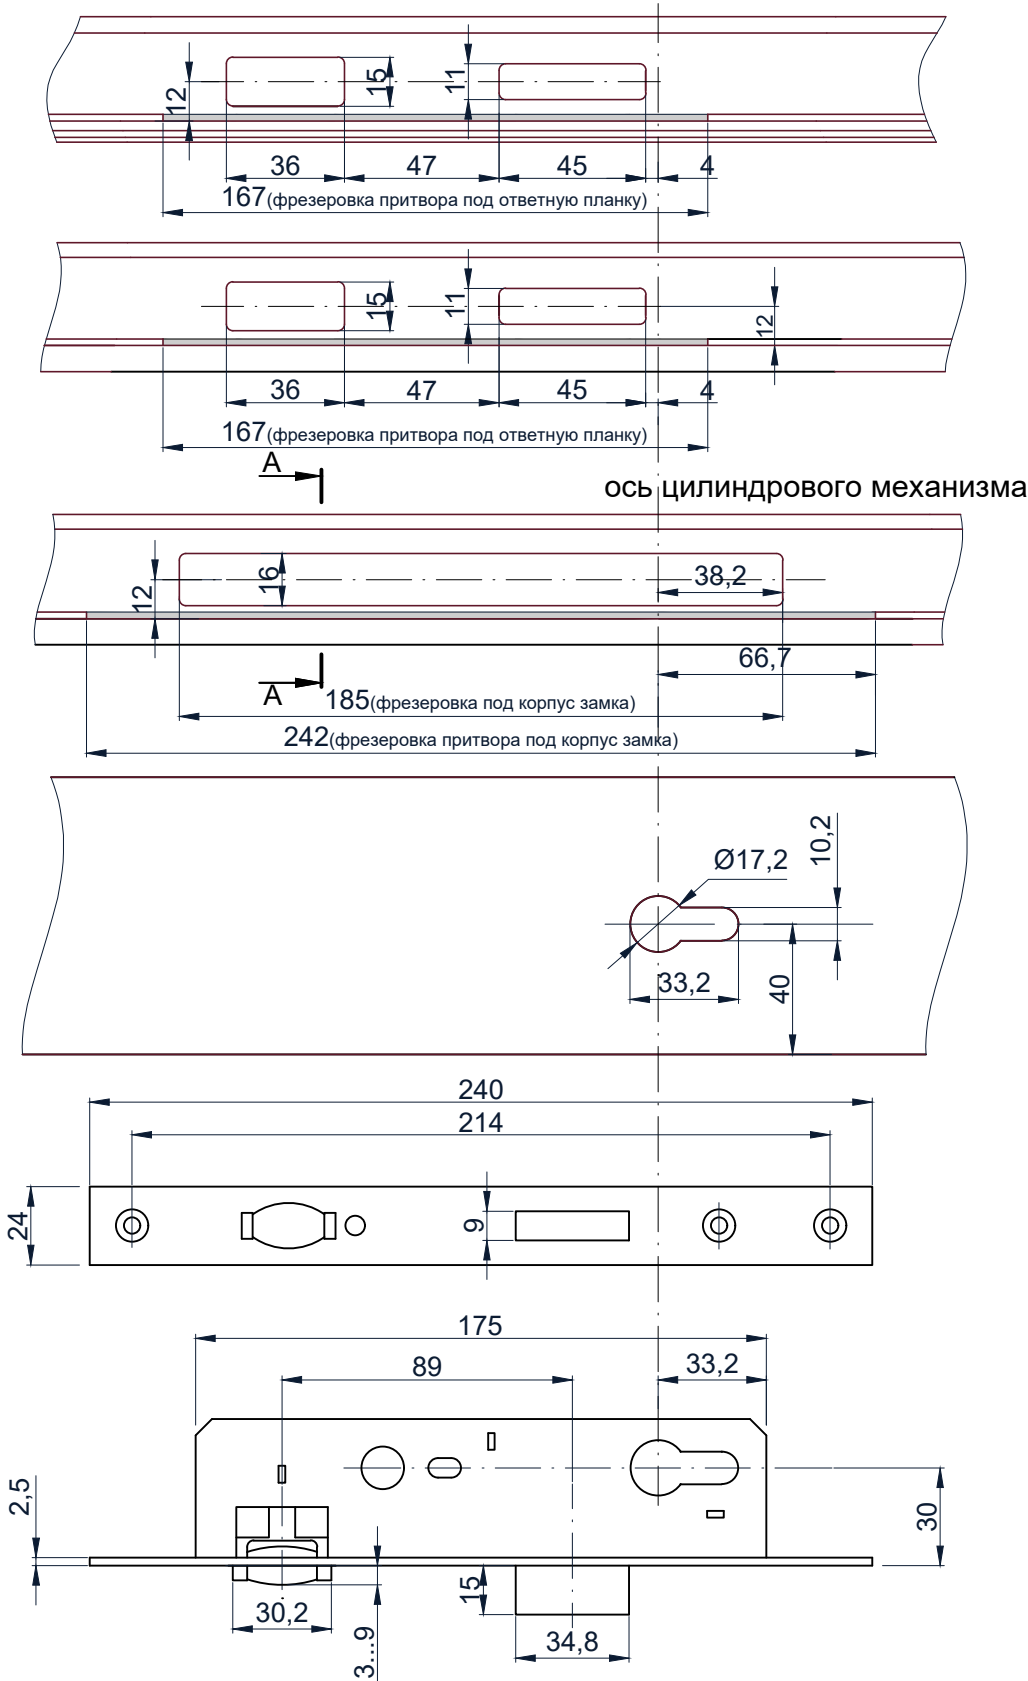

Обработка профиля под установку замка Dormakaba 009819

VP 02-004

VP 02-001

A-A

VP 02-002