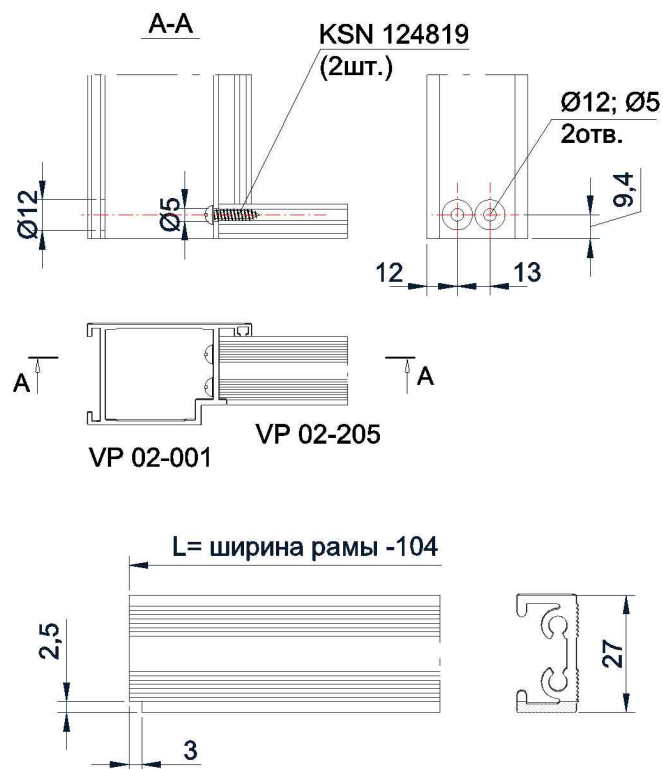

Низкий порог в дверной серии VP-02

В холодную дверную серию VP-02 добавлена позиция VP 02-205 (низкий порог).
 Высота порога составляет 14мм, что соответствует требованиям СП 59.13330.2016
 "Доступность зданий и сооружений для маломобильных групп населения".

Сечение нижнего притвора двери с низким порогом VP 02-205

Обработка низкого порога VP 02-205

Данная позиция есть в наличии на складе "ВидналПрофиль" и в ближайшем обновлении будет включена в расчетную программу ПС-4.