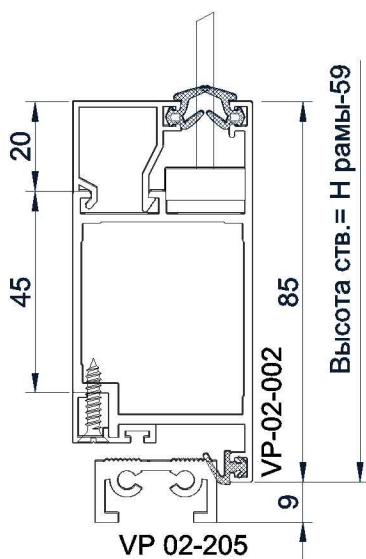

Низкий порог в дверной серии VP-02

В холодную дверную серию VP-02 добавлена позиция VP 02-205 (низкий порог).
 Высота порога составляет 14мм, что соответствует требованиям СП 59.13330.2016
 "Доступность зданий и сооружений для маломобильных групп населения".

Сечение нижнего притвора двери с низким порогом VP 02-205

Обработка низкого порога VP 02-205

Данная позиция есть в наличии на складе "ВидналПрофиль" и в ближайшем обновлении будет включена в расчетную программу ПС-4.