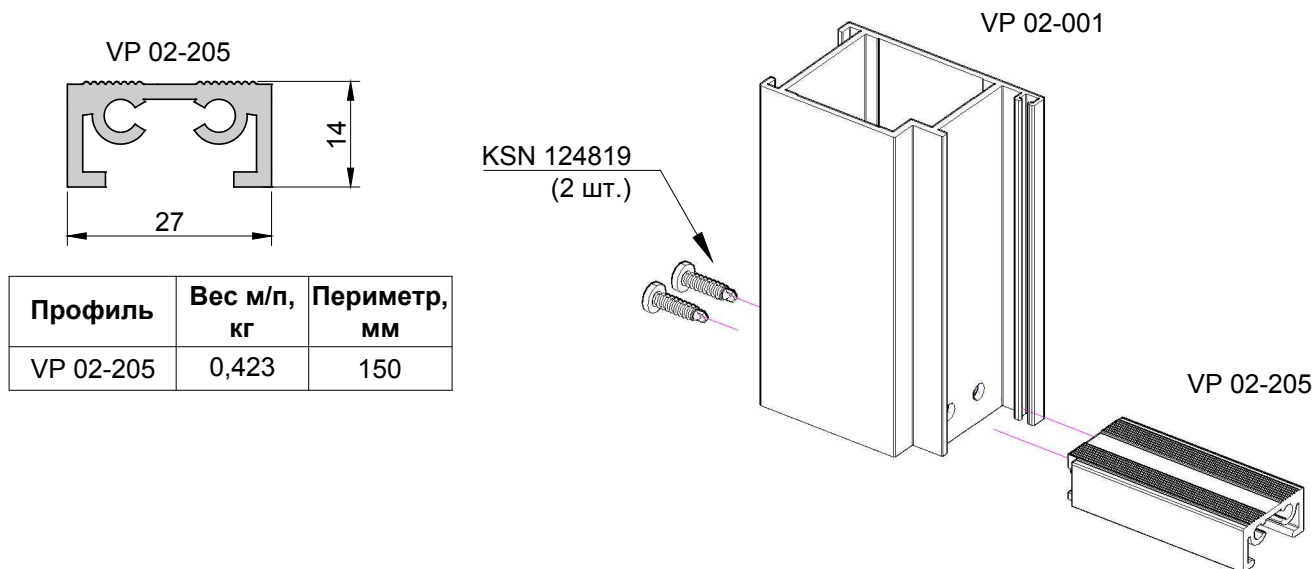

Низкий порог в дверной серии VP-02

В холодную дверную серию VP-02 добавлена позиция VP 02-205 (низкий порог).
 Высота порога составляет 14мм, что соответствует требованиям СП 59.13330.2016
 "Доступность зданий и сооружений для маломобильных групп населения".

Сечение нижнего притвора двери с низким порогом VP 02-205

Обработка низкого порога VP 02-205

Данная позиция есть в наличии на складе "ВидналПрофиль" и в ближайшем обновлении будет включена в расчетную программу ПС-4.