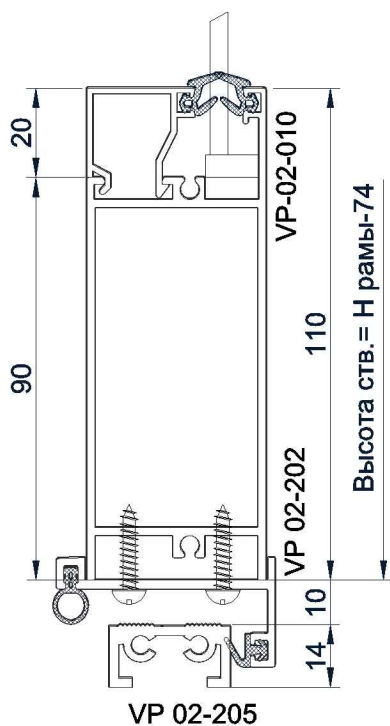

Низкий порог в дверной серии VP-02

В холодную дверную серию VP-02 добавлена позиция VP 02-205 (низкий порог).
 Высота порога составляет 14мм, что соответствует требованиям СП 59.13330.2016
 "Доступность зданий и сооружений для маломобильных групп населения".

Сечение нижнего притвора двери с низким порогом VP 02-205

Обработка низкого порога VP 02-205

Данная позиция есть в наличии на складе "ВидналПрофиль" и в ближайшем обновлении будет включена в расчетную программу ПС-4.